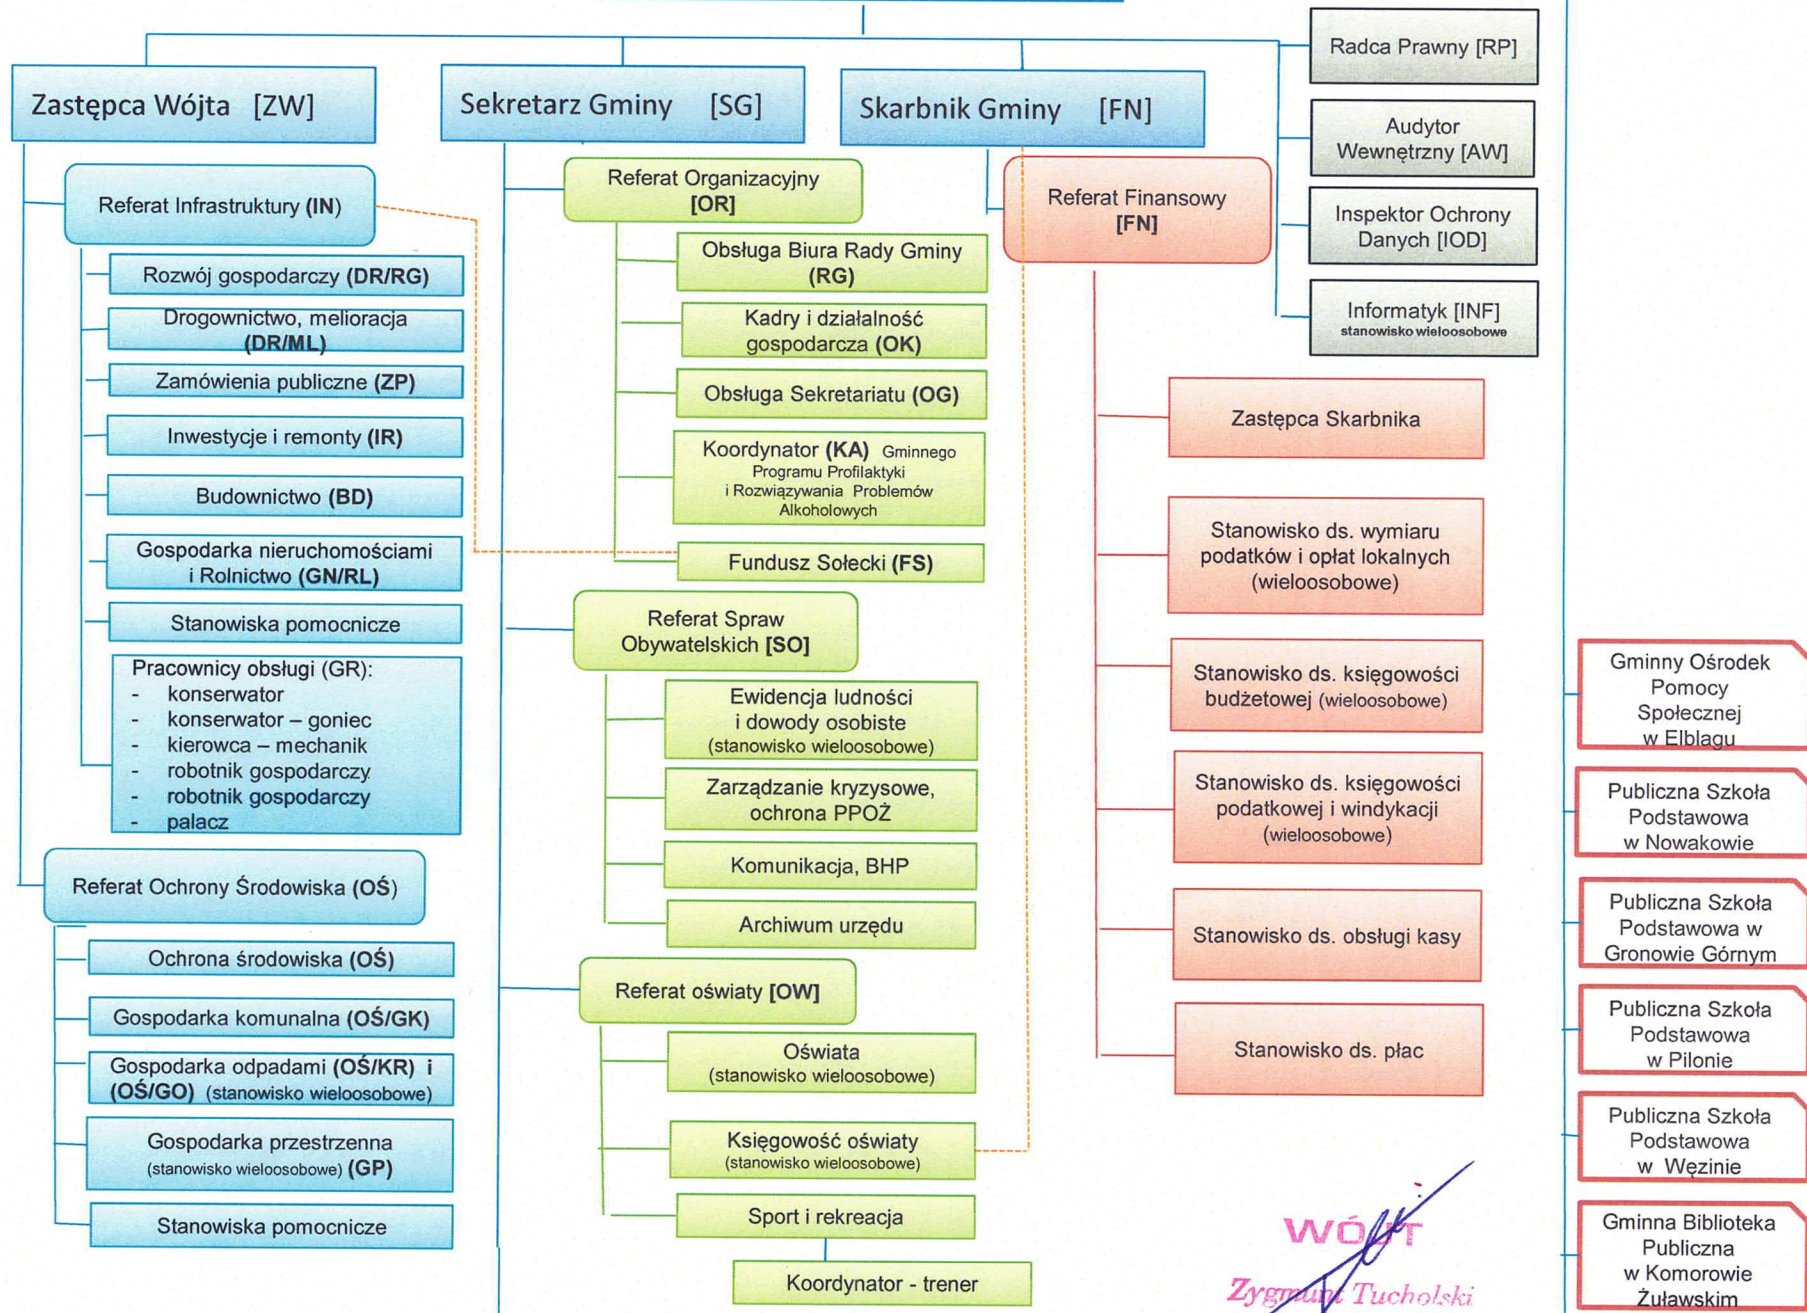

# Wójt Gminy Elbląg [WG]

Załącznik do zmiany Regulaminu Organizacyjnej,  
przyjętego Zarządzeniem Wójta Gminy Elbląg  
Nr 41/2022 z dnia 25.04 2022 r.

**WÓJT**  
Zygmunt Tucholski

- Gminny Ośrodek Pomocy Społecznej w Elblągu
- Publiczna Szkoła Podstawowa w Nowakowie
- Publiczna Szkoła Podstawowa w Gronowie Górnym
- Publiczna Szkoła Podstawowa w Pilonie
- Publiczna Szkoła Podstawowa w Węzinie
- Gminna Biblioteka Publiczna w Komorowie Żuławskim