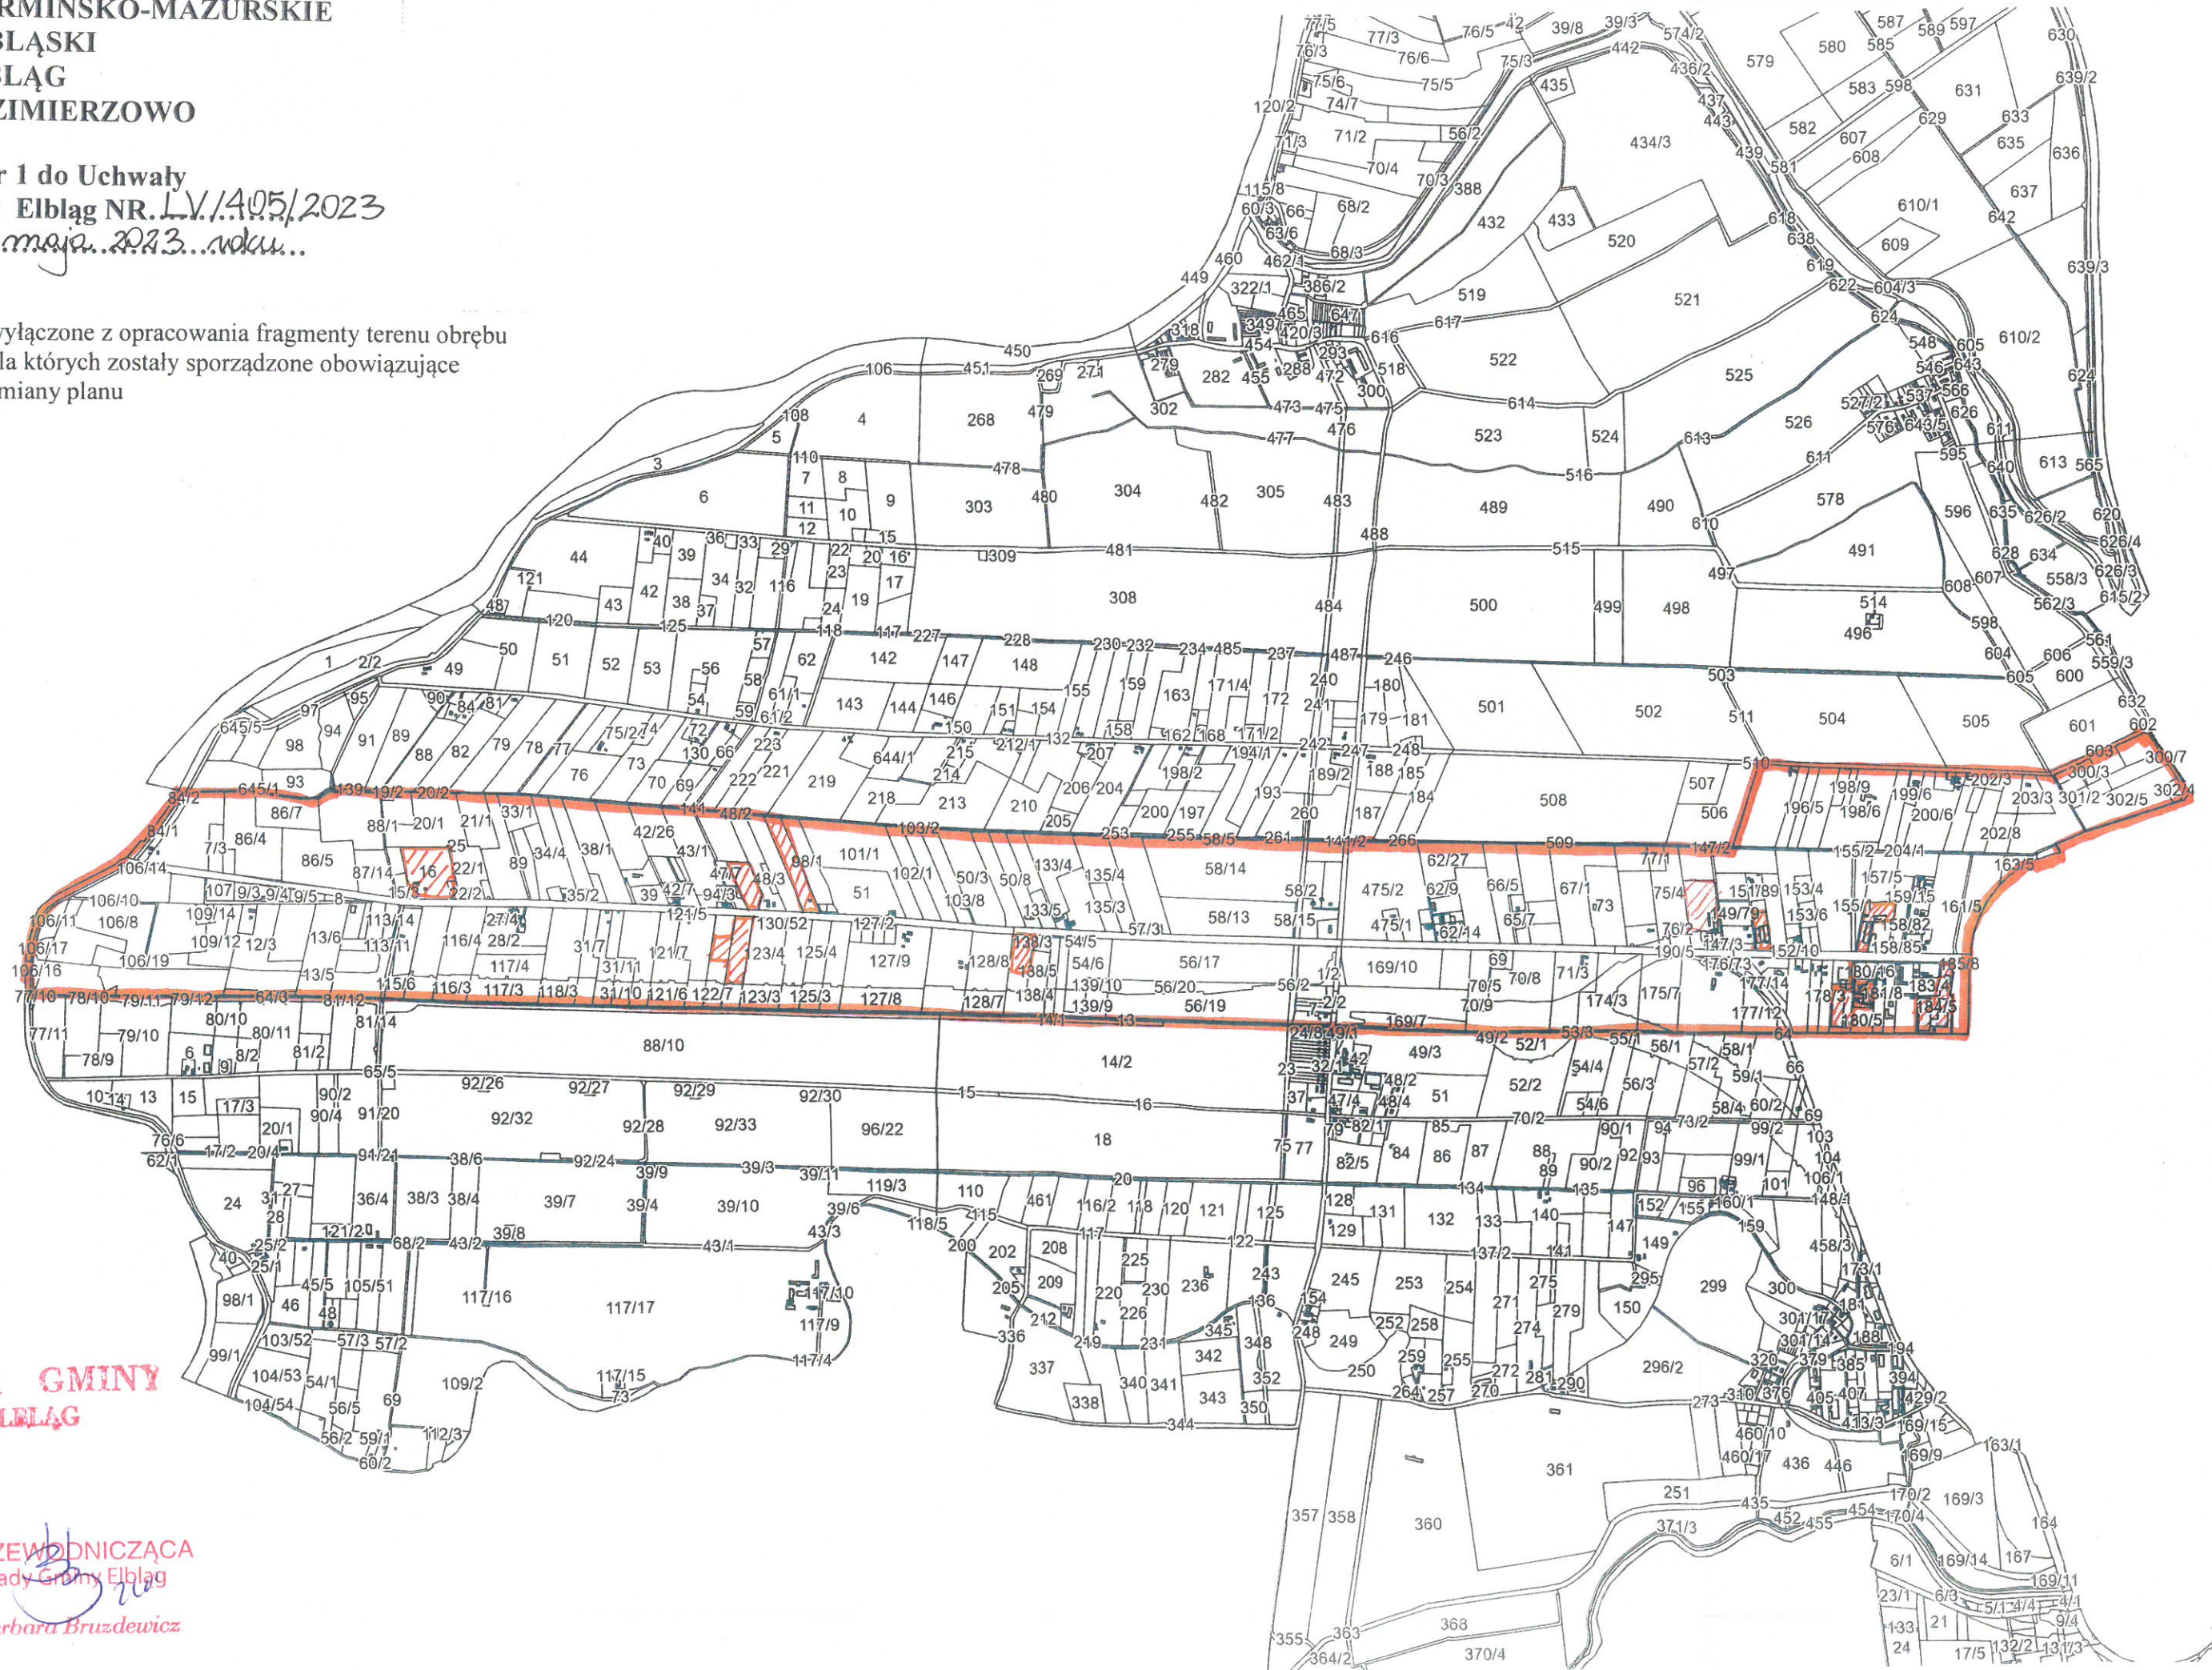

Woj.: WARMIŃSKO-MAZURSKIE
Powiat: ELBLĄSKI
Gmina: ELBLĄG
Obręb: KAZIMIERZOWO

Załącznik nr 1 do Uchwały
Rady Gminy Elbląg NR. LV/1405/2023
z dnia ...25. maja...2023...roku...

wyłączone z opracowania fragmenty terenu obrębu
dla których zostały sporządzone obowiązujące
zmiany planu